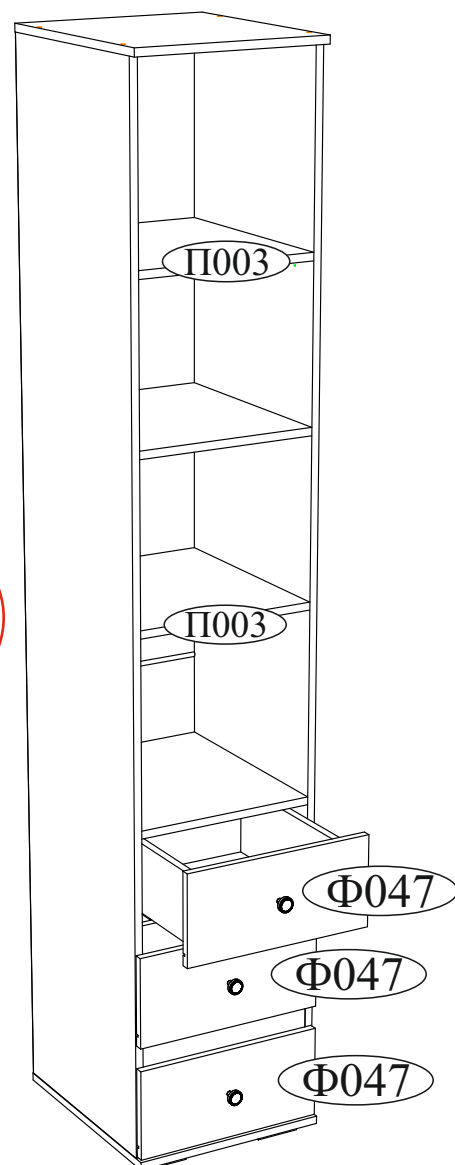

ВНИМАНИЕ!!!

Боковины ящика закромлены с одной стороны, поэтому отверстия под стяжку направлены в одну сторону.

Шариковые направляющие крепятся снизу боковины и вплотную к фасаду.

11

**Уважаемый покупатель!
Выражаем Вам искреннюю благодарность
за выбор нашей мебели!**