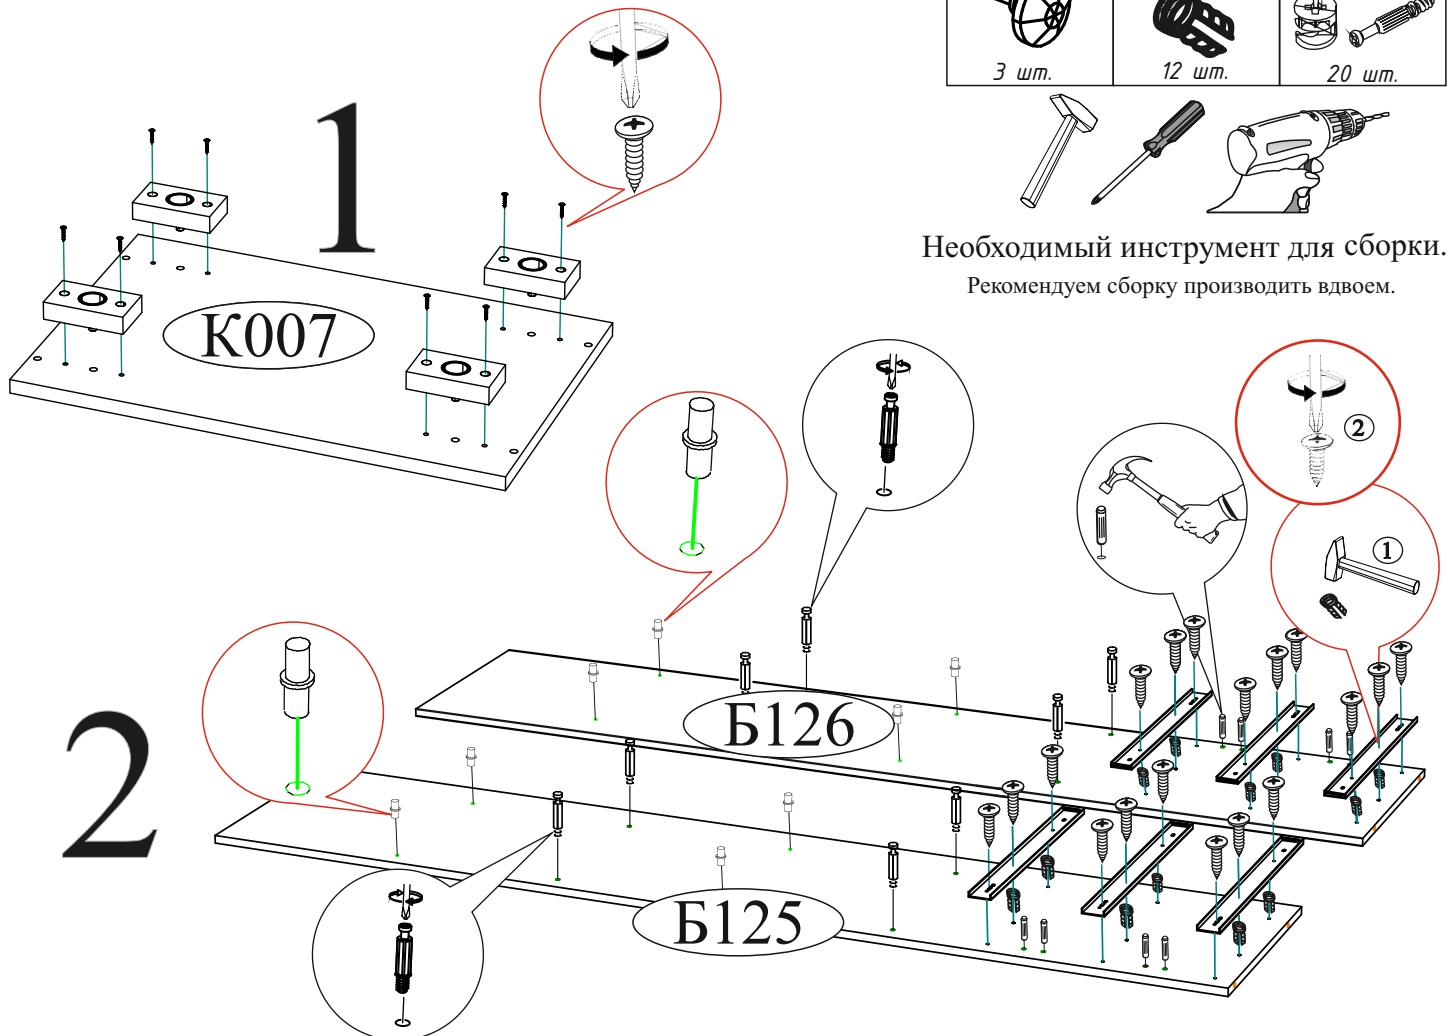

Комплектовочная ведомость

Поз.	Наименование	Длина	Ширина	Кол-во	Упаковка
В002	Бок ящика	400	142	6	Пенал
В125	Боковина	2124	440	1	Пенал
В126	Боковина	2124	440	1	Пенал
В003	Вязка ящика	310	142	3	Пенал
В004	Вязка	368	440	2	Пенал
К006	Крышка	460	402	1	Пенал
К007	Крышка	460	402	1	Пенал
Л006	ЛДВП ящика	404	338	3	Пенал
Л007	ЛДВП	429	396	5	Пенал
П003	Полка	368	440	2	Пенал
Пл060	Планка	368	70	2	Пенал
Ф047	Фасад	188	396	3	Пенал
Бр003	Брус соединительный	368 мм		4	Пенал
Фурнитура				1	Пенал

Гвоздь 2x20 70 шт.	Евровинт 6x50 20 шт.	Еврокляч 1 шт.
Заглушка для эксцентрика 16 шт.	Заглушка для евровинта 12 шт.	Навес угловой с заглушкой 2 шт.
Направляющая шариковая 400мм 3 компл.	Опора прямоугольная 20 мм 4 шт.	Стяжка межсекционная D5x32 1 шт.
Полкодержатель (хром) 8 шт.	Шкант 8x30 8 шт.	Шуруп 4x16 42 шт.
Ручка BTS №37 кнопка (хром) 3 шт.	Футорка для шурупа 4x16 12 шт.	Эксцентриковая стяжка 20 шт.

Необходимый инструмент для сборки.

Рекомендуем сборку производить вдвоем.

Качество мебели зависит от качества сборки.
Рекомендуем доверить сборку специалистам.

Уважаемый покупатель!

Убедительная просьба сохранять упаковку до полной сборки изделия!

В случае обнаружения брака/дефекта обязательно сфотографировать выявленный дефект и этикетку на упаковке. На фотографии должно быть четко видно: наименование изделия, дату изготовления и номер бригады. Претензии по качеству без фотографии этикетки не принимаются.

EAC	Проводитель в соответствии с буквой: А - ООО «МКБТС», г. Пенза, ул. Карпинского, д.вл.99, офис 3 Б - ООО «Мебелю», Пензенская область, г. Пенза, ул. Рябова, стр. 7Д	Дата изготовления 01.01.2021	Бригада 1
	Милан ЦС-04 СЕКЦИЯ ЦЕНТРАЛЬНАЯ венге/белый глянец	Крышки	
Цвет:	 2504BQF1OJE16AU 36803-01 00264243 11 0002	3/4	рок службы 5 лет.1 гарантия 24 мес.