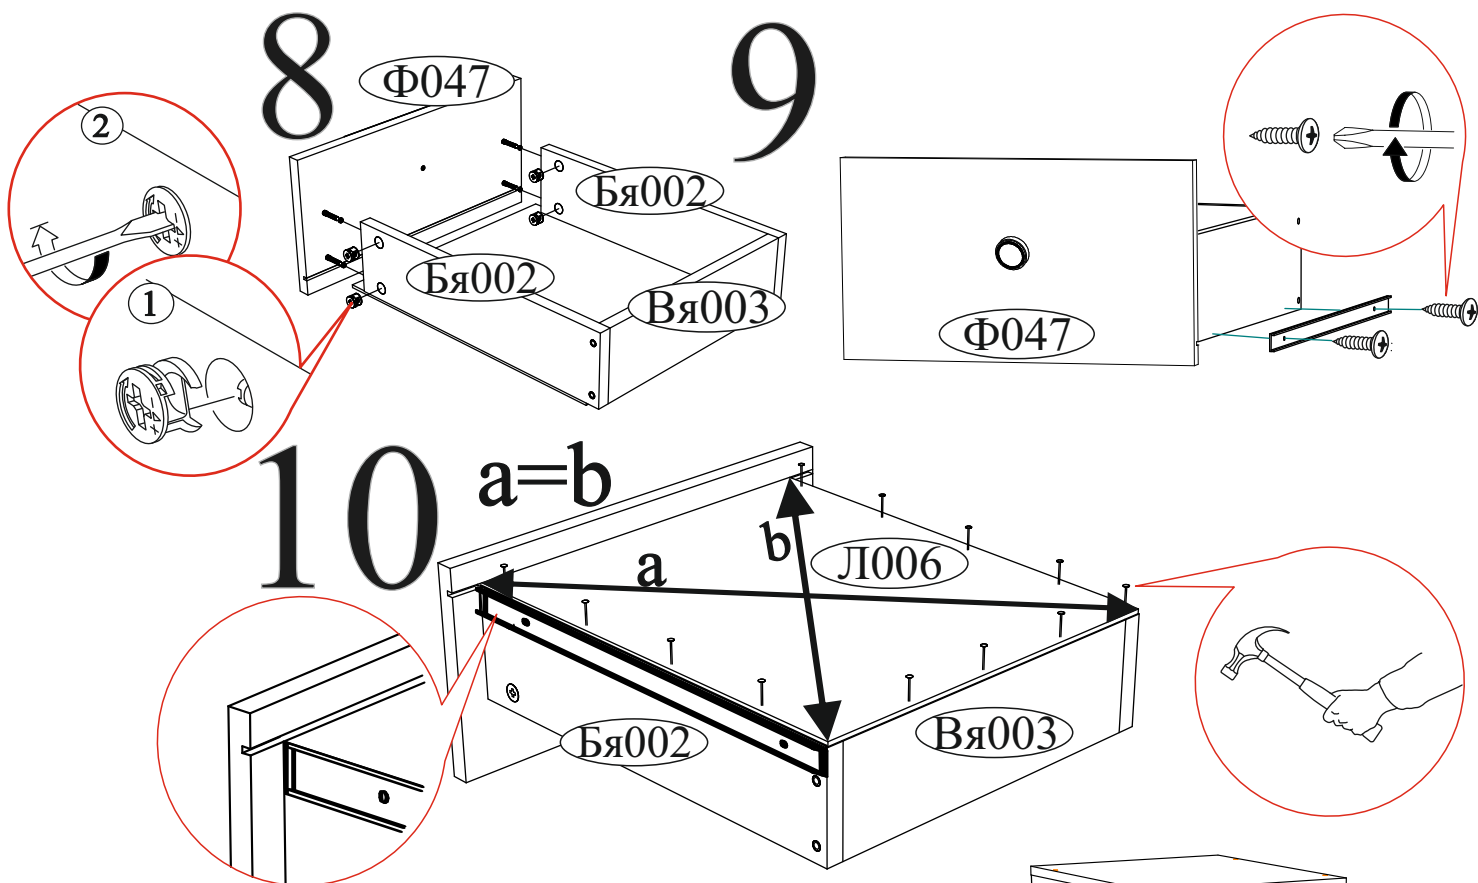

ВНИМАНИЕ!!!

Боковины ящика закромлены с одной стороны, поэтому отверстия под стяжку направлены в одну сторону.

Шариковые направляющие крепятся снизу боковины и вплотную к фасаду.