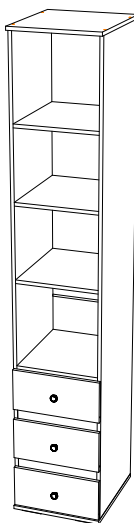

Наборы мебели для спальни «Тифани»

Шкаф (пенал) ПН-10

02-95.005

Габаритные размеры

Ширина: 402

Высота: 2176

Глубина: 460

3 ящика: